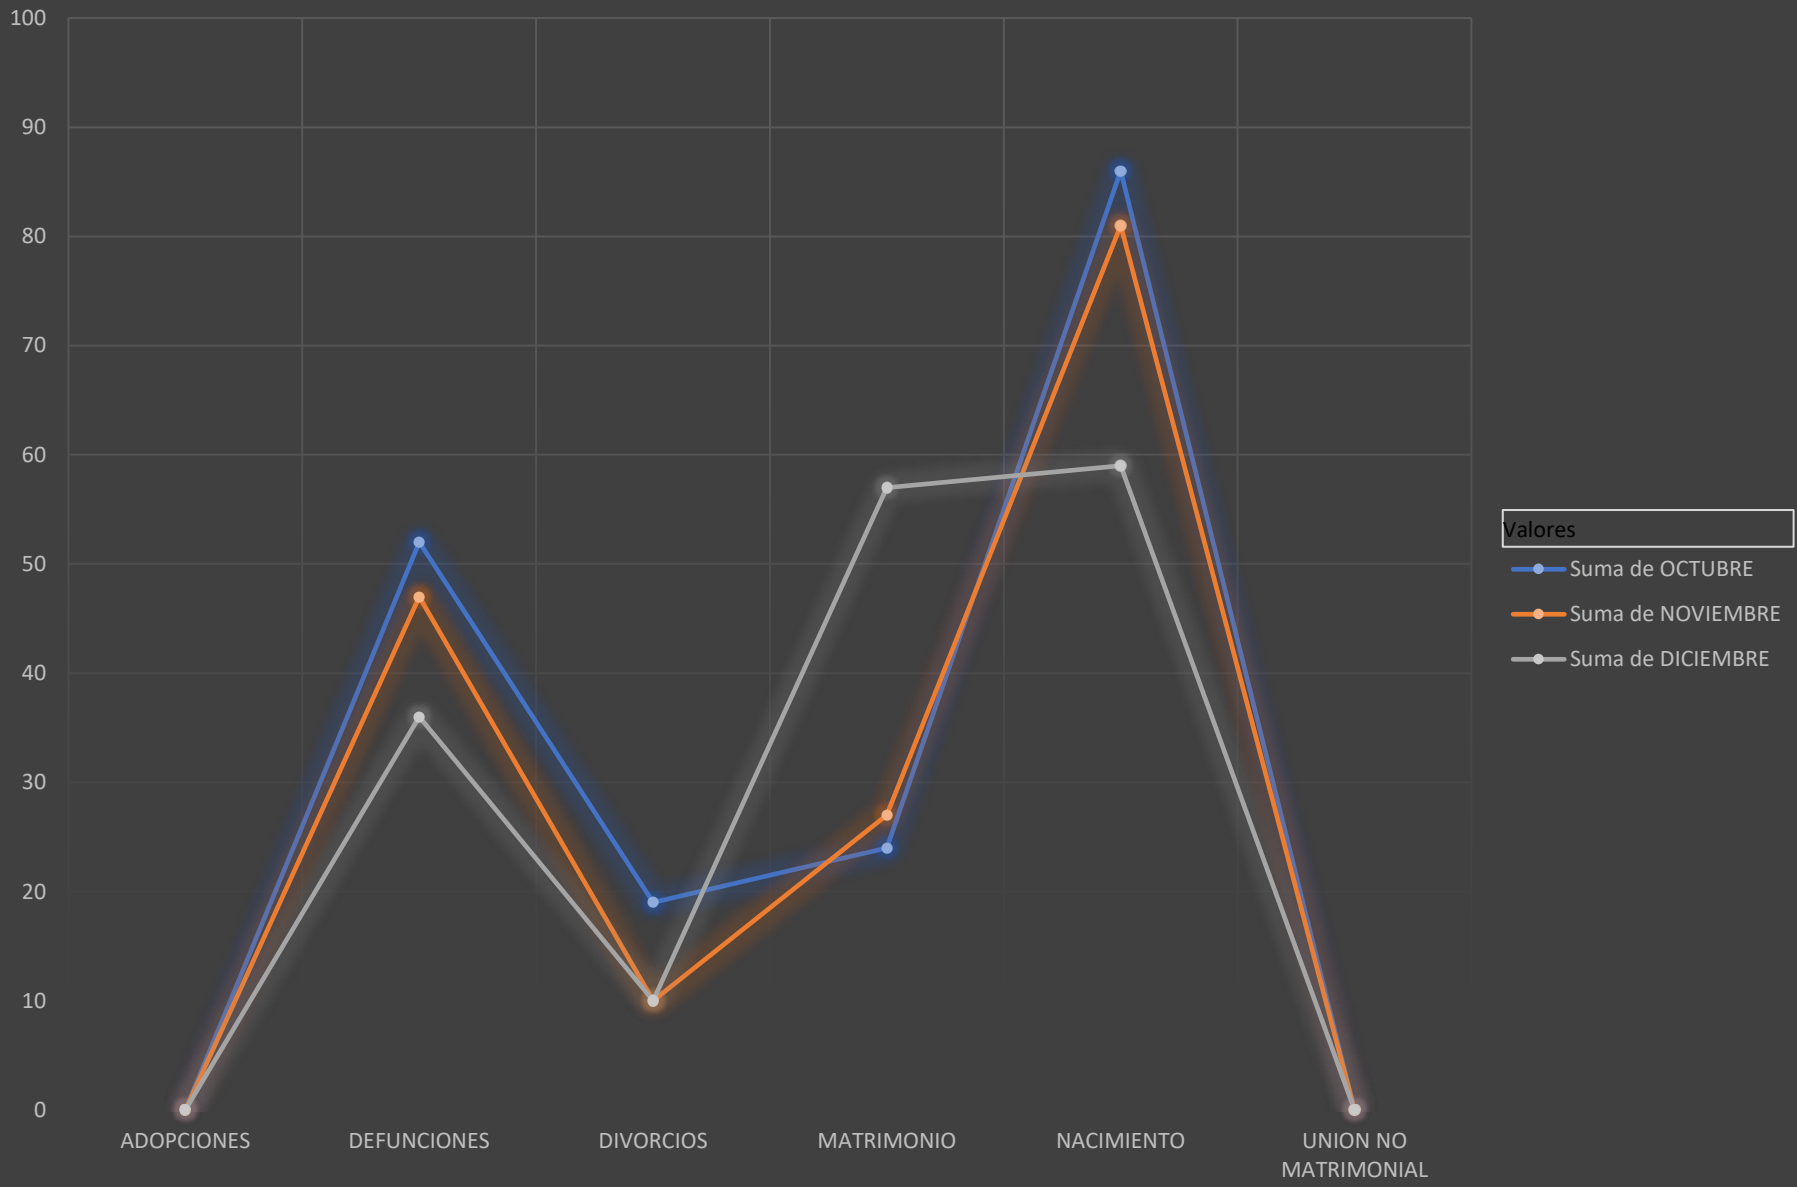

**OCTUBRE**

<b>REGISTRO</b>	<b>TOTAL</b>
NACIMIENTO	86
DEFUNCIONES	52
MATRIMONIO	24
DIVORCIOS	19
ADOPCIONES	0
UNIO N/MAT	--
<b>TOTAL</b>	<b>181</b>

**NOVIEMBRE**

<b>REGISTRO</b>	<b>TOTAL</b>
NACIMIENTO	81
DEFUNCIONES	47
MATRIMONIO	27
DIVORCIOS	10
ADOPCIONES	0
UNION N/MATR	0
<b>TOTAL</b>	<b>165</b>

**DICIEMBRE**

<b>REGISTRO</b>	<b>TOTAL</b>
NACIMIENTO	59
DEFUNCIONES	36
MATRIMONIO	57
DIVORCIOS	10
ADOPCIONES	0
UNIO N/MAT	0
<b>TOTAL</b>	<b>162</b>

Suma de OCTUBRE Suma de NOVIEMBRE Suma de DICIEMBRE

Valores

- Suma de OCTUBRE
- Suma de NOVIEMBRE
- Suma de DICIEMBRE

REGISTROS 2023